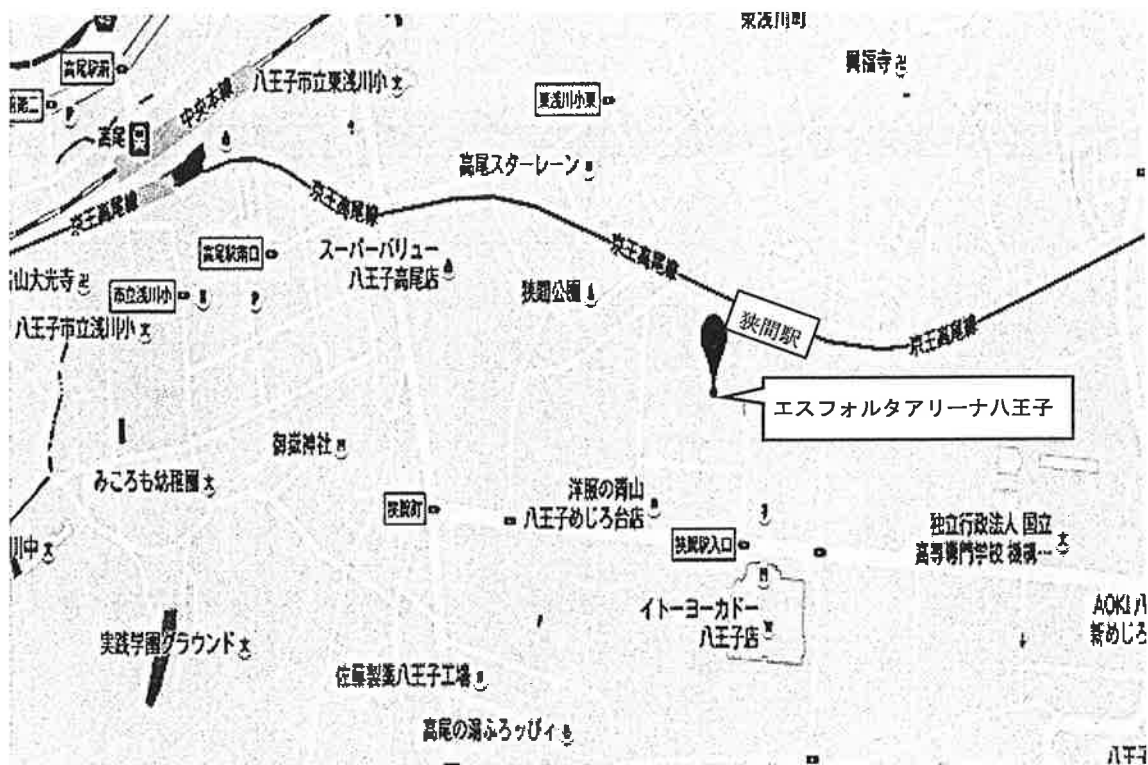

剣道六段審査会（東京）ご案内

- 【会場名】 エスフォルタアリーナ八王子（八王子市総合体育館）
【所在地】 〒193-0941
東京都八王子市狭間町 1453-1
【電話】 042-662-4880

案内図

【交通案内】

JR新横浜駅

- ・（JR横浜線：45分）→JR八王子駅（JR中央線快速：8分）→JR高尾駅（乗換）京王「高尾」駅（京王高尾線：2分）→狭間駅

JR東京駅

- ・（JR中央線中央特快：58分）→JR高尾駅（乗換）京王「高尾」駅（京王高尾線：2分）→狭間駅
- ・（JR中央線快速：14分）→JR新宿駅（乗換）京王「新宿」駅（京王線準特急：43分）→狭間駅

羽田空港

- ・（連絡バス：約125分）→JR高尾駅南口（徒歩）京王「高尾」駅（京王高尾線：2分）→狭間駅
- ・（京急空港線快特：17分）→品川駅（山手線・外：20分）→JR新宿駅（乗換）京王「新宿」駅（京王線準特急：49分）→狭間駅

※京王 狭間駅 → 徒歩すぐ（駅前）